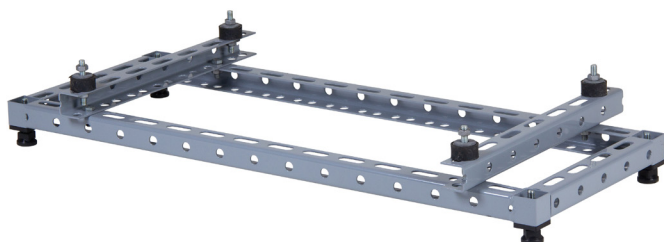

SCANOFFICE

ilman muuta

Scanoffice-parvekejalusta ja suojuskotelo

Parvekkeelle ja terassille asennuksen helppoutta

Kestävät Scanoffice-parvekejalustat suunnitellaan ja valmistetaan Suomessa.

- materiaali: polttomaalattu metallirunko
- mitat (l x s x k): 760 x 285 x 100 mm
- säädettävyys: jokainen säätöjalka erikseen 0-25 mm
- kumiset tärinävaimentimet
- paino: 4 kg
- kantavuus: 150 kg
- tuotekoodi: FI 112

...ja parvekesuojuskotelolla tyylikkyyttä

Tyylikkää parvekesuojuskotelot jäähdytyslaitteen ulkoyksikön suojaksi.
Scanoffice- parvekesuojuskotelo on Suomessa kehitetty ja valmistettu laatutuote!

- materiaali: käsittelemätön puu
- tuotekoodi: FI213B, (Basic)
- materiaali: valkoinen, maalattu
- tuotekoodi: FI212W, (White)
- mitat: 370 x 1070 x 720 mm
- kantavuus: 50 kg
- säädettävyys: jokainen säätöjalka erikseen 0-25 mm

Puuosat toimitetaan maalaamattomana tai valkoiseksi maalattuna, materiaalina on suomalainen mäntypuu. Puukansi on tehty liimapuulevystä säänkestävällä liimalla ja maalaus tehty ulkokäyttöön tarkoitetulla polyuretaanimaalilla